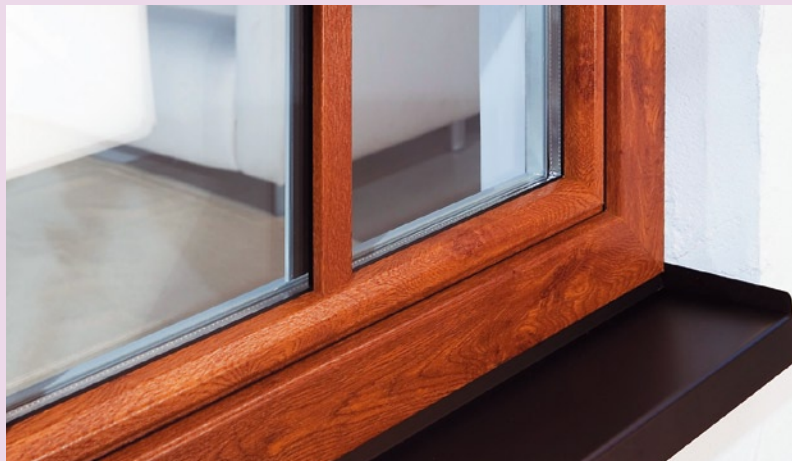

gustowne
trwałe
łatwe w pielęgnacji
odporne na wpływy
atmosferyczne

szlachetna ozdoba

Piękno

Ten, kto ceni naturalny wygląd fasady, a jednocześnie chce wykorzystać wszystkie zalety nowoczesnej techniki okiennej, ma tylko jedną alternatywę - okna z PVC w okleinie drewnopodobnej. Są godne polecenia jako element klasycznego stylu przy renowacji starych budynków oraz w projektach nowoczesnych domów jednorodzinnych. Dzięki oknom w okleinie drewnopodobnej niebanalna architektura zachowuje wyjątkową estetykę.

Technika

Okna w okleinie drewnopodobnej posiadają wszystkie zalety nowoczesnych okien z PVC. Są trwałe, łatwe w konserwacji, odporne na trudne warunki atmosferyczne oraz zapewniają znakomitą izolację cieplną i akustyczną. Dzięki temu oszczędza się czas i pieniądze, podwyższając komfort mieszkania i aktywnie przyczyniając się do ochrony środowiska. To dobra decyzja.

Przemyślana sprawa

W standardowej ofercie GEALAN znajdują się profile okleinowane dwustronnie, od zewnątrz i od wewnątrz. Ze względów optycznych stosowane są wówczas profile barwione na brązowo. W ten sposób również przy otwartym oknie zostaje zachowany naturalny wygląd - a dekoracyjny efekt zyskuje dodatkowe podkreślenie.