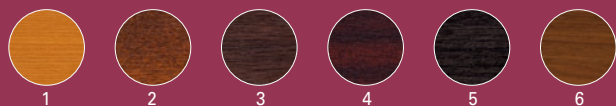

Technika

Okna w okleinie drewnopodobnej posiadają wszystkie zalety nowoczesnych okien z PVC. Są trwałe, łatwe w konserwacji, odporne na trudne warunki atmosferyczne oraz zapewniają znakomitą izolację cieplną i akustyczną. Dzięki temu oszczędza się czas i pieniądze, podwyższając komfort mieszkania i aktywnie przyczyniając się do ochrony środowiska. To dobra decyzja.