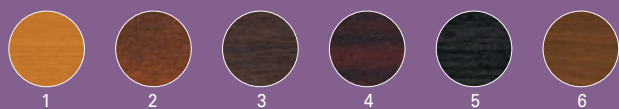

standardowe okleiny drewnopodobne

1 oregon	4 mahoń
2 złoty dąb	5 dąb bagienny
3 ciemny dąb	6 orzech