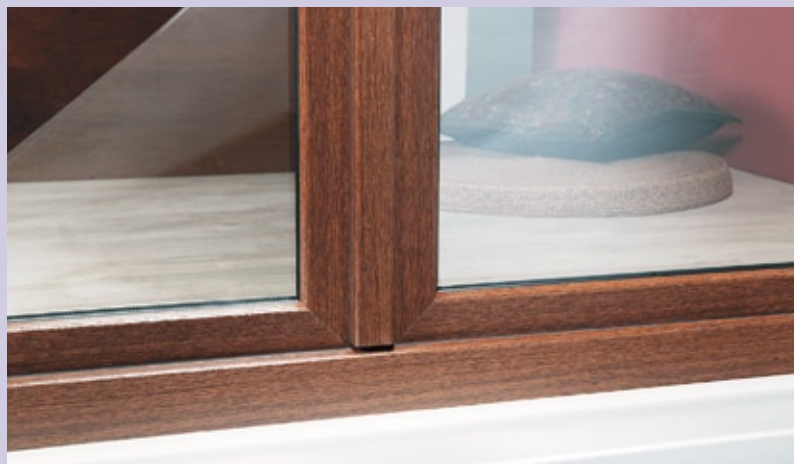

standardowe okleiny drewnopodobne

1 oregon	4 mahoń
2 złoty dąb	5 dąb bagienny
3 ciemny dąb	6 orzech