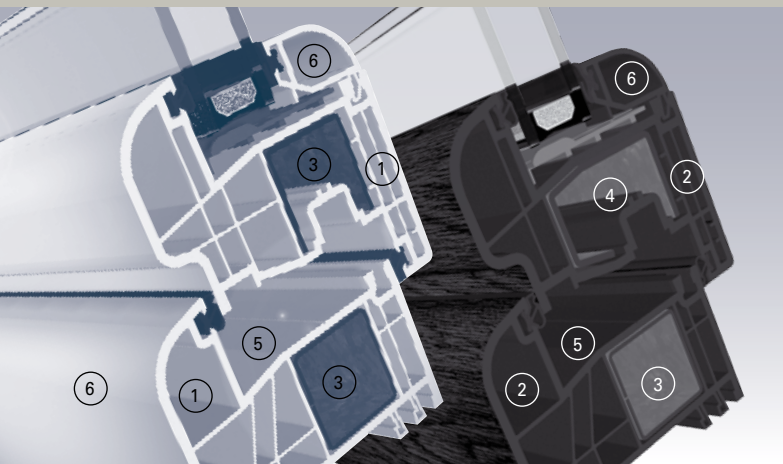

Technika

Ze względu na swoją wyjątkową szerokość - 83 mm - system sześciokomorowy posiada bardzo dobre właściwości termoizolacyjne. Pozwala to znacząco zaoszczędzić na kosztach ogrzewania. Na tym jednak nie koniec! Znaczna szerokość zapewnia podwyższoną wytrzymałość naroży, a tym samym gwarantuje większą stabilność okna. Gładki od wewnątrz wręb ościeżnicy nie ma krawędzi, na których mógłby zbierać się kurz, więc ułatwia czyszczenie okna w tej części. Dodatkowo, montaż opatentowanego systemu wentylacji GECCO (**GEALAN CLIMA CONTROL**) aktywnie zapobiega powstawaniu pleśni w ościeżkach okna.

Więcej informacji na stronie: www.gealan.pl

ościeżnica 5001/ skrzydło 8096/ skrzydło 8068

1. 1 Podwyższona ochrona cieplna i dźwiękowa dzięki 6 komorom i zwiększonej szerokości.
2. 2 Znakomita ochrona cieplna dzięki 5 komorom i zwiększonej szerokości.
3. 3 Zwiększona stabilność dzięki dużym wzmocnieniom stalowym.
4. 4 Wyjątkowe parametry statyczne dzięki powiększonym wzmocnieniom stalowym w skrzydle.
5. 5 Ułatwione czyszczenie okien dzięki dużemu wrębowi ościeżnicy.
6. 6 Perfekcyjne poprowadzenie linii dzięki zaokrąglonej ościeżnicy, listwie przyszybowej i zaokrąglonemu skrzydłu.