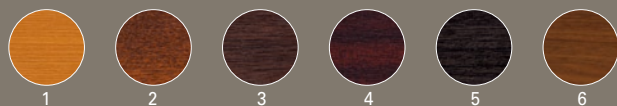

standardowe okleiny drewnopodobne*

1	oregon IV	4	mahoń
2	złoty dąb	5	dąb bagienny
3	ciemny dąb	6	orzech

* profile okleinowane dostępne są w wersji 5001/8068 o tym samym kształcie, co 5001/8096

Partner GEALAN chętnie Państwu doradzi: