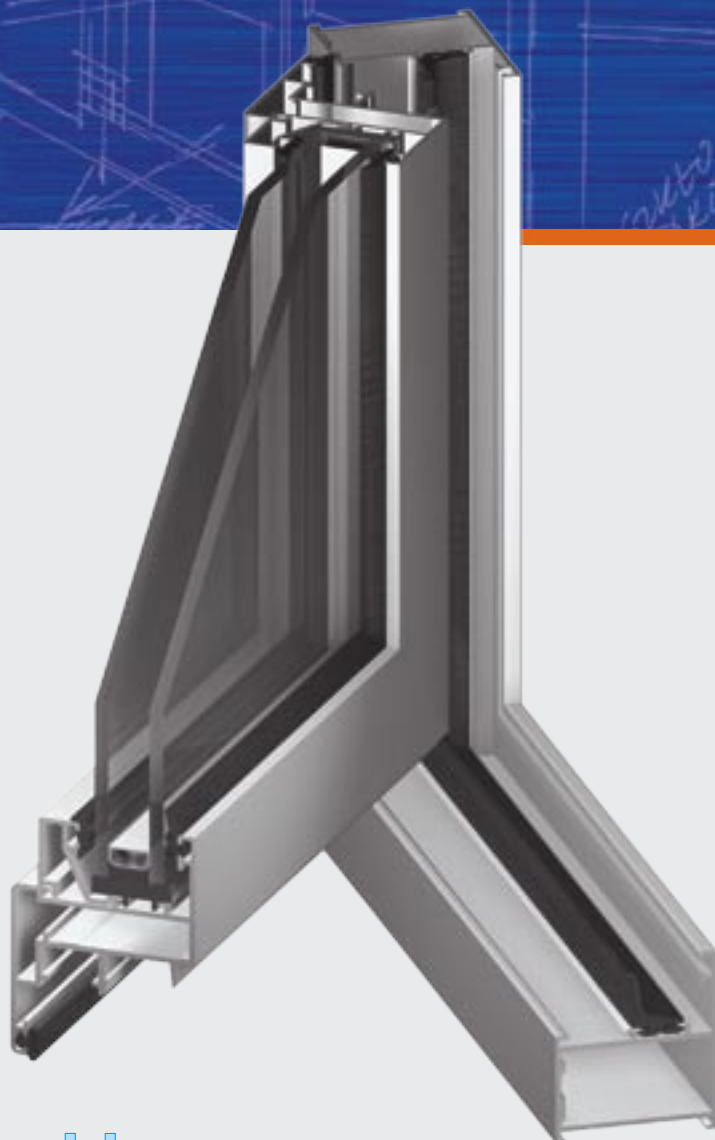

SYSTEM SPECTRAL 45 okienno-drzwiowy

45 mm

przekrój okna

140 mm

przekrój drzwi

Zastosowanie

- konstrukcje bez izolacji termicznej: różnego typu ścianki działowe, okna, drzwi, witryny, boksy kasowe itd.

Budowa

- kształtowniki o głębokości podstawowej 45 mm
- konstrukcja dostosowana do europejskich standardów okuć

Szklenie

- grubość wypełnienia w zakresie 2 - 26 mm

Funkcjonalność i estetyka

- okna stałe lub otwierane do wewnątrz: rozwierane, uchylno-rozwierane
- drzwi 1- lub 2-skrzydłowe, otwierane na zewnątrz lub do wewnątrz, wahadłowe, przesuwne