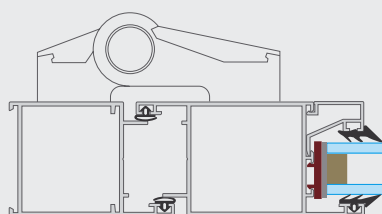

SYSTEM SPECTRAL 45 okienno-drzwiowy

45 mm

przekrój okna

140 mm

przekrój drzwi

Zastosowanie

- konstrukcje bez izolacji termicznej: różnego typu ścianki działowe, okna, drzwi, witryny, boksy kasowe itd.

Budowa

- kształtowniki o głębokości podstawowej 45 mm
- konstrukcja dostosowana do europejskich standardów okuć

Szklenie

- grubość wypełnienia w zakresie 2 - 26 mm

Funkcjonalność i estetyka

- okna stałe lub otwierane do wewnątrz: rozwierane, uchylno-rozwierane
- drzwi 1- lub 2-skrzydłowe, otwierane na zewnątrz lub do wewnątrz, wahadłowe, przesuwne