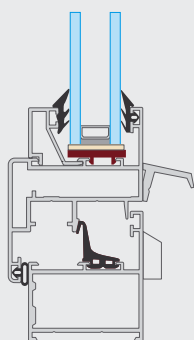

SYSTEM SPECTRAL 45 okienno-drzwiowy

45 mm

przekrój okna

140 mm

przekrój drzwi

Zastosowanie

- konstrukcje bez izolacji termicznej: różnego typu ścianki działowe, okna, drzwi, witryny, boksy kasowe itd.

Budowa

- kształtowniki o głębokości podstawowej 45 mm
- konstrukcja dostosowana do europejskich standardów okuć

Szklenie

- grubość wypełnienia w zakresie 2 - 26 mm

Funkcjonalność i estetyka

- okna stałe lub otwierane do wewnątrz: rozwierane, uchylno-rozwierane
- drzwi 1- lub 2-skrzydłowe, otwierane na zewnątrz lub do wewnątrz, wahadłowe, przesuwne