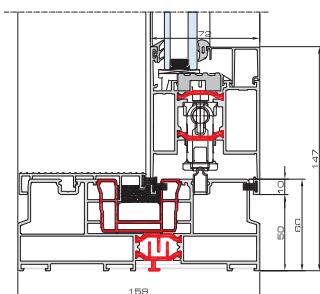

KOLOS HI dwu-torowy  
przekrój pionowy

KOLOS HI dwu-torowy  
przekrój poziomy

KOLOS HI przekrój  
przez środkowy słupek ruchomy

#### Charakterystyka techniczna:

Wymiary profili	Rama 158 mm Skrzydło 72 mm
Widoczna szerokość profili	Rama 50 mm Skrzydło 77 mm Profil montażowy 92 mm
Maksymalny ciężar skrzydła	od 200 do 400 - dla systemu podnoszono-przesuwnego
Szklenie	■ z uszczelkami oszklenia z EPDM ■ z neutralnym silikonem
Okucia	Eurorowek
Szerokość szklenia	do 56 mm