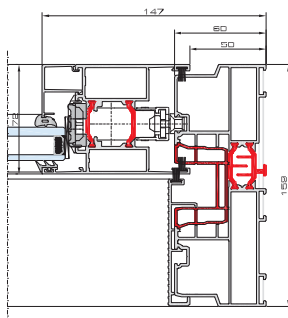

KOLOS HI dwu-torowy  
przekrój pionowy

KOLOS HI dwu-torowy  
przekrój poziomy

KOLOS HI przekrój  
przez środkowy słupek ruchomy

#### Charakterystyka techniczna:

Wymiary profili	Rama 158 mm Skrzydło 72 mm
Widoczna szerokość profili	Rama 50 mm Skrzydło 77 mm Profil montażowy 92 mm
Maksymalny ciężar skrzydła	od 200 do 400 - dla systemu podnoszono-przesuwnego
Szklenie	■ z uszczelkami oszklenia z EPDM ■ z neutralnym silikonem
Okucia	Eurorowek
Szerokość szklenia	do 56 mm