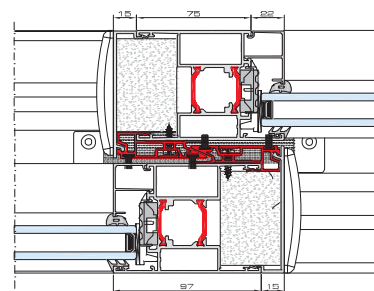

KOLOS HI dwu-torowy  
przekrój pionowy

KOLOS HI dwu-torowy  
przekrój poziomy

KOLOS HI przekrój  
przez środkowy słupek ruchomy

#### Charakterystyka techniczna:

Wymiary profili	Rama 158 mm Skrzydło 72 mm
Widoczna szerokość profili	Rama 50 mm Skrzydło 77 mm Profil montażowy 92 mm
Maksymalny ciężar skrzydła	od 200 do 400 - dla systemu podnoszono-przesuwnego
Szklenie	■ z uszczelkami oszklenia z EPDM ■ z neutralnym silikonem
Okucia	Eurorowek
Szerokość szklenia	do 56 mm